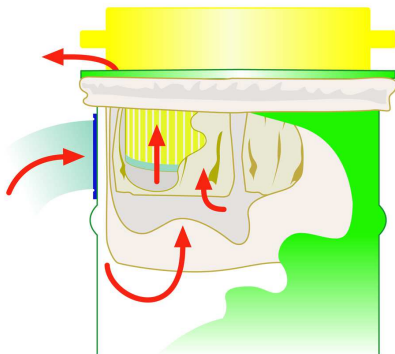

ETTIMA – RECORD POWER Spänesauger DX-4000

Technische Daten

Absaugeschlauch Durchmesser
Maschinenhöhe
Motoren
Gewicht

100 mm
630 mm
2 x 1 kW / 230V
20 Kg

2-motoriger Spänesauger
(sehr leistungsstark, inkl. Swiss Finish Paket)

Empfehlenswerte Optionen:

Original-Fahrwerk, fertig montiert

Technische Änderungen bleiben vorbehalten 1063/ct